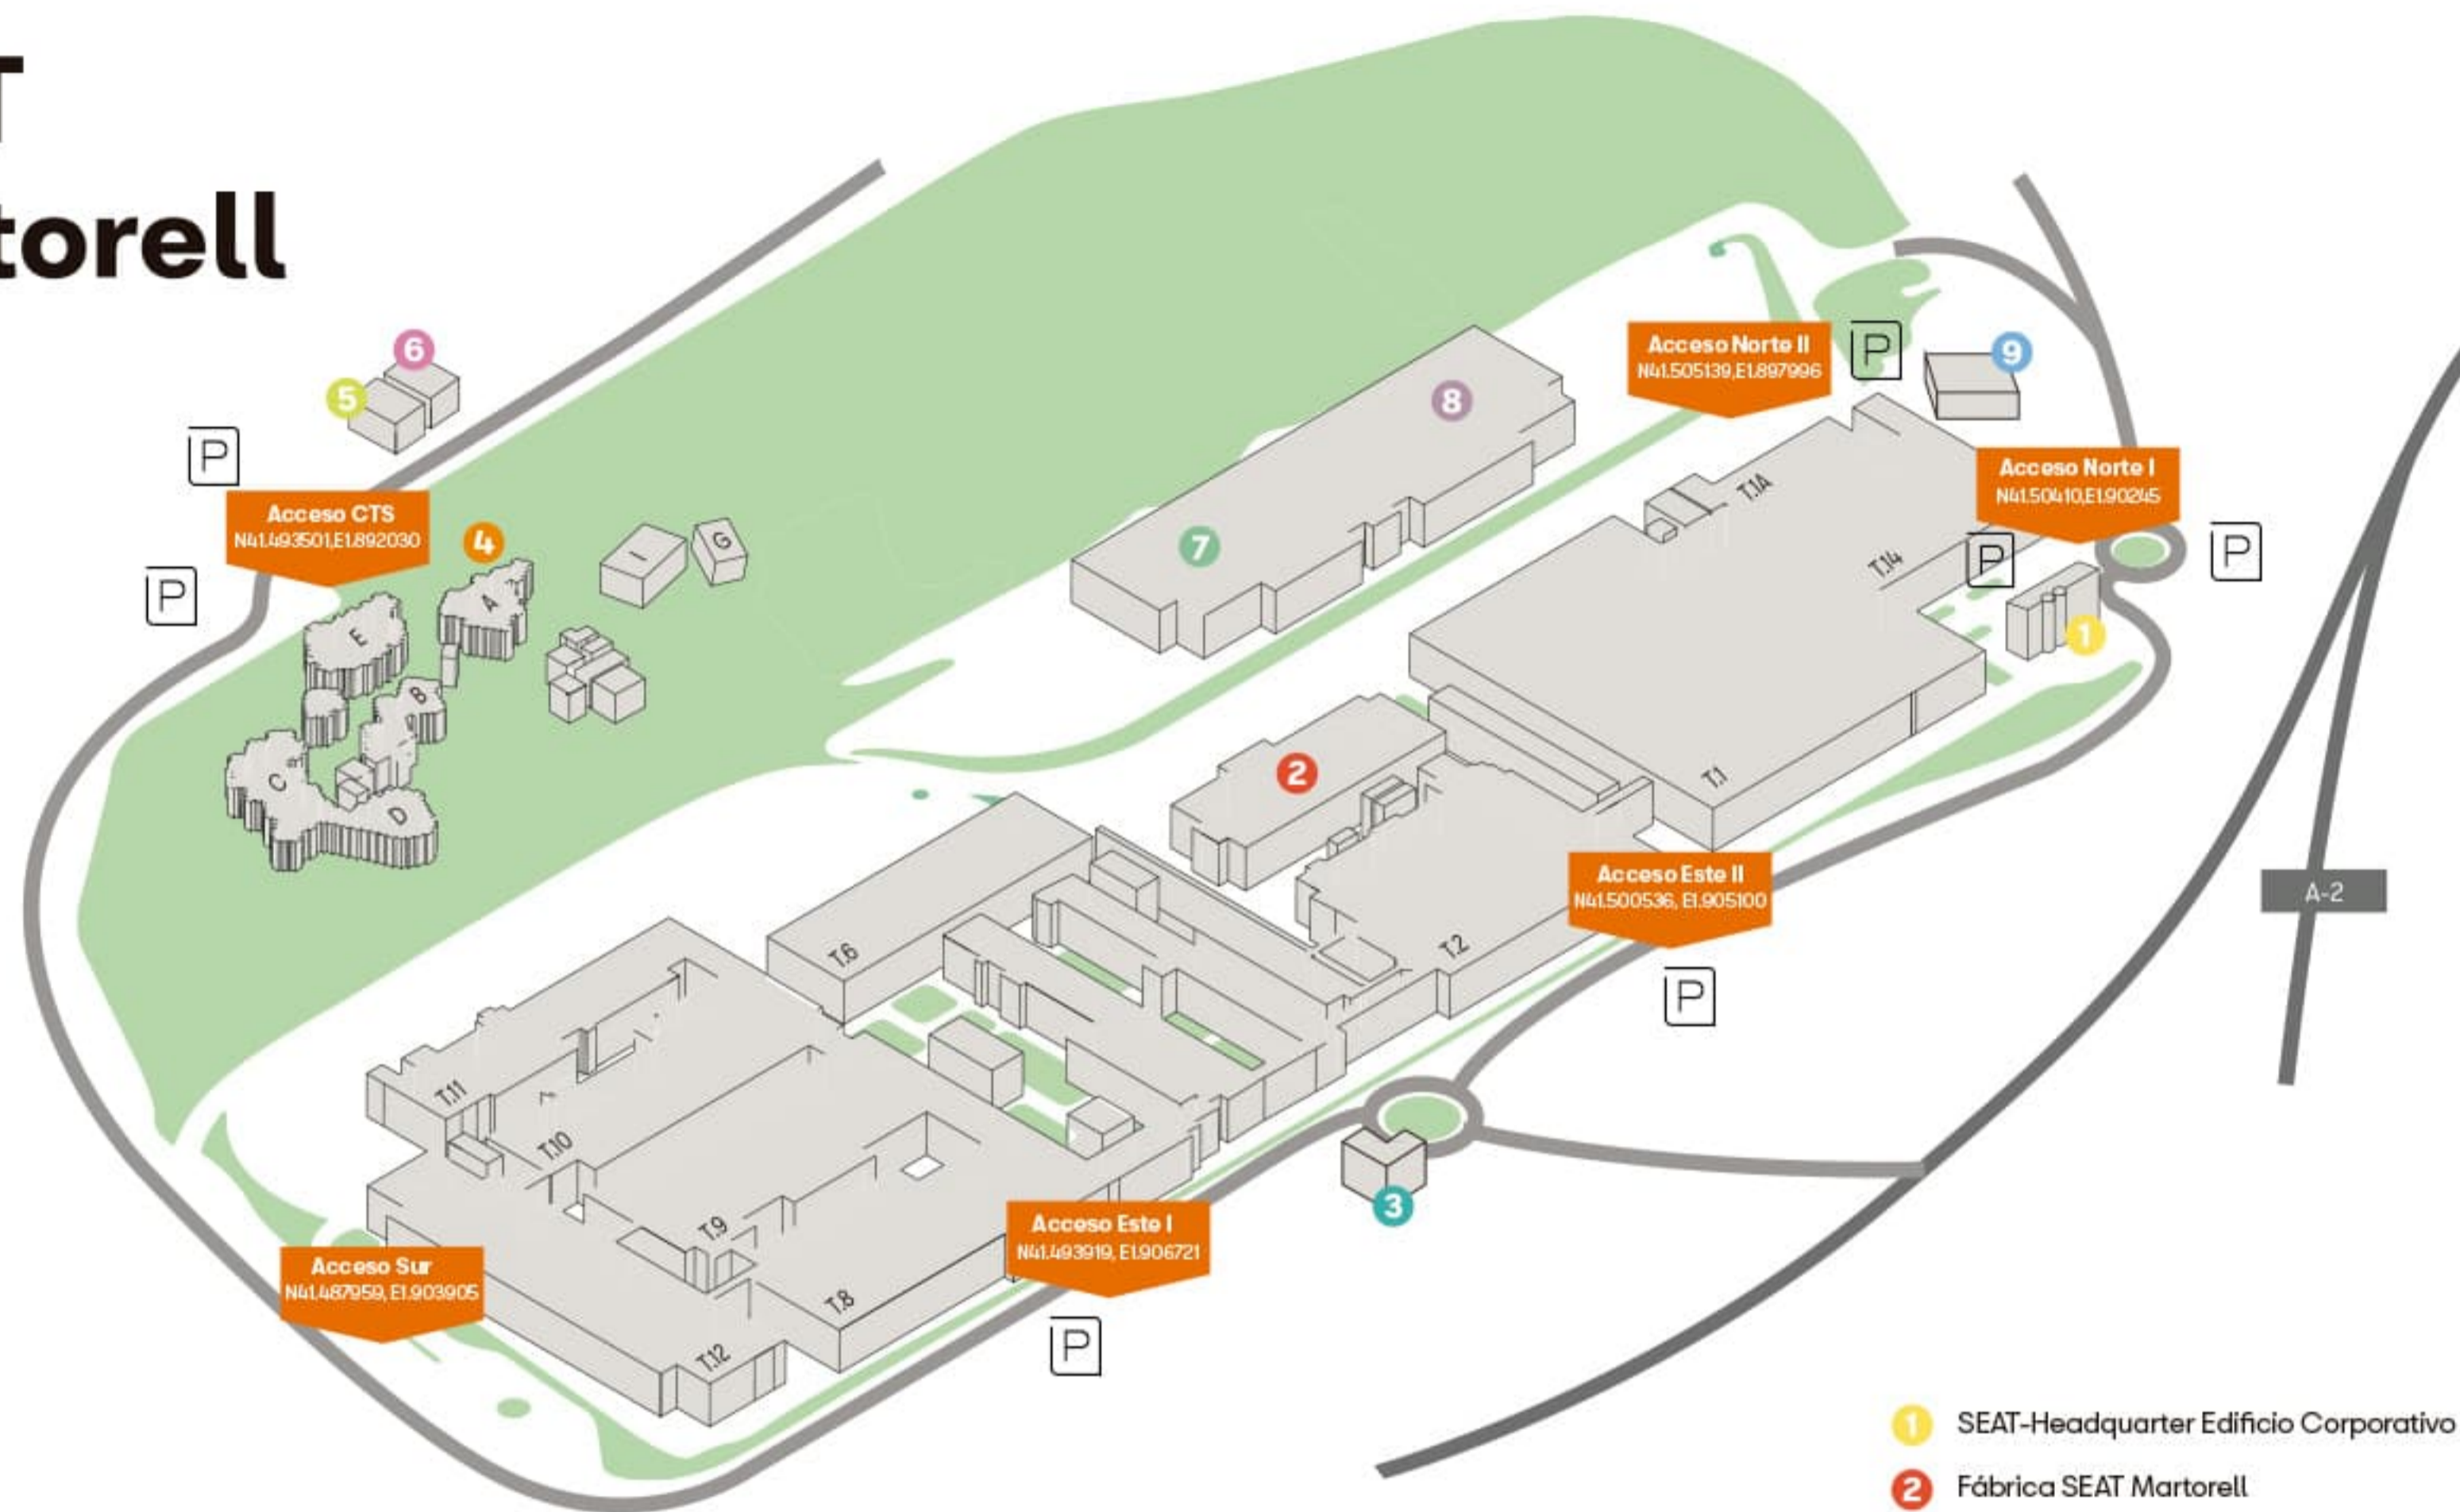

SEAT Martorell

📍 Dirección

Autovía A-2, Km. 585
08760 Martorell, Barcelona
(41.503480N, 1.902570E)

🚗 En coche desde el aeropuerto (El Prat)

C-31 desde Av. de l'Aeroport direcció El Prat
Salida 193
E-90, A-2 de C-31C y C245
A-2 direcció Lleida, Tarragona
Salida 585 direcció Ca n'Amat

🚗 En coche desde Barcelona

Por A-2:
A-2 direcció Lleida, Tarragona
Salida 585 direcció Ca n'Amat

Por B-23:
B23 direcció E-90, B-23, Lleida, Zaragoza
Salida 5 direcció A-2, B-24, N-340
A-2 direcció Lleida, Tarragona
Salida 585 direcció Ca n'Amat

🚆 En transporte público desde Barcelona + Taxi

Desde Estación de Sants Barcelona, Renfe:
R4 (direcció St. Vicenç de Calders)
Estación Martorell + Taxi

Desde Pl. Espanya, FGC:
R6 (direcció Igualada)
Estación Sant Esteve Sesrovires + Taxi

S8, S4, R5 (direcció Olesa / Manresa)
Estación Martorell Enllaç + Taxi

- 1 SEAT-Headquarter Edificio Corporativo
- 2 Fábrica SEAT Martorell
- 3 Edificio SAT
- 4 I+D Centro Técnico (CTS)
- 5 Edificio SE
- 6 Edificio Simultaneous Engineering (SE)
- 7 Centro de Recambios
- 8 Edificio Automotive
- 9 CUPRA